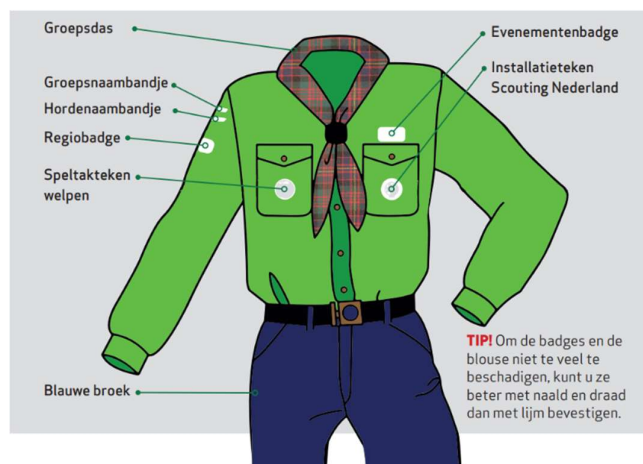

Beste ouder(s)/verzorger(s) van de Mowglihorde,

Hierbij ontvangt u het nestteken en indien nodig de handjes voor uw zoon. Iedere welp is onderdeel van een nest, subgroep van de Mowglihorde, en heeft een eigen kleur. Iedereen in hetzelfde nest heeft een nestteken in de betreffende kleur. Daarnaast zijn er handjes. De handjes zijn bedoeld voor de helper en gids van het nest. **De helper heeft een rechterhandjes en de gids heeft óók een linkerhandje.**

Helper

Gids

De nesttekens zijn eigendom van de Mowglihorde en krijgt u in bruikleen. **Als een welp stopt, overvliegt naar een volgende speltak of wanneer hij van nest wisselt zien we graag het nestteken en de handjes terug.** Wij voorzien u van juiste nesttekens en handjes. Het nestteken en de handjes horen tussen het hordebandje en de regiobadge. De handjes horen onder het nestteken. Het advies is om de insignes op de blouse te **naaien in plaats van strijken met lijm**. Zo blijven zowel de blouse als de insignes in goede staat.